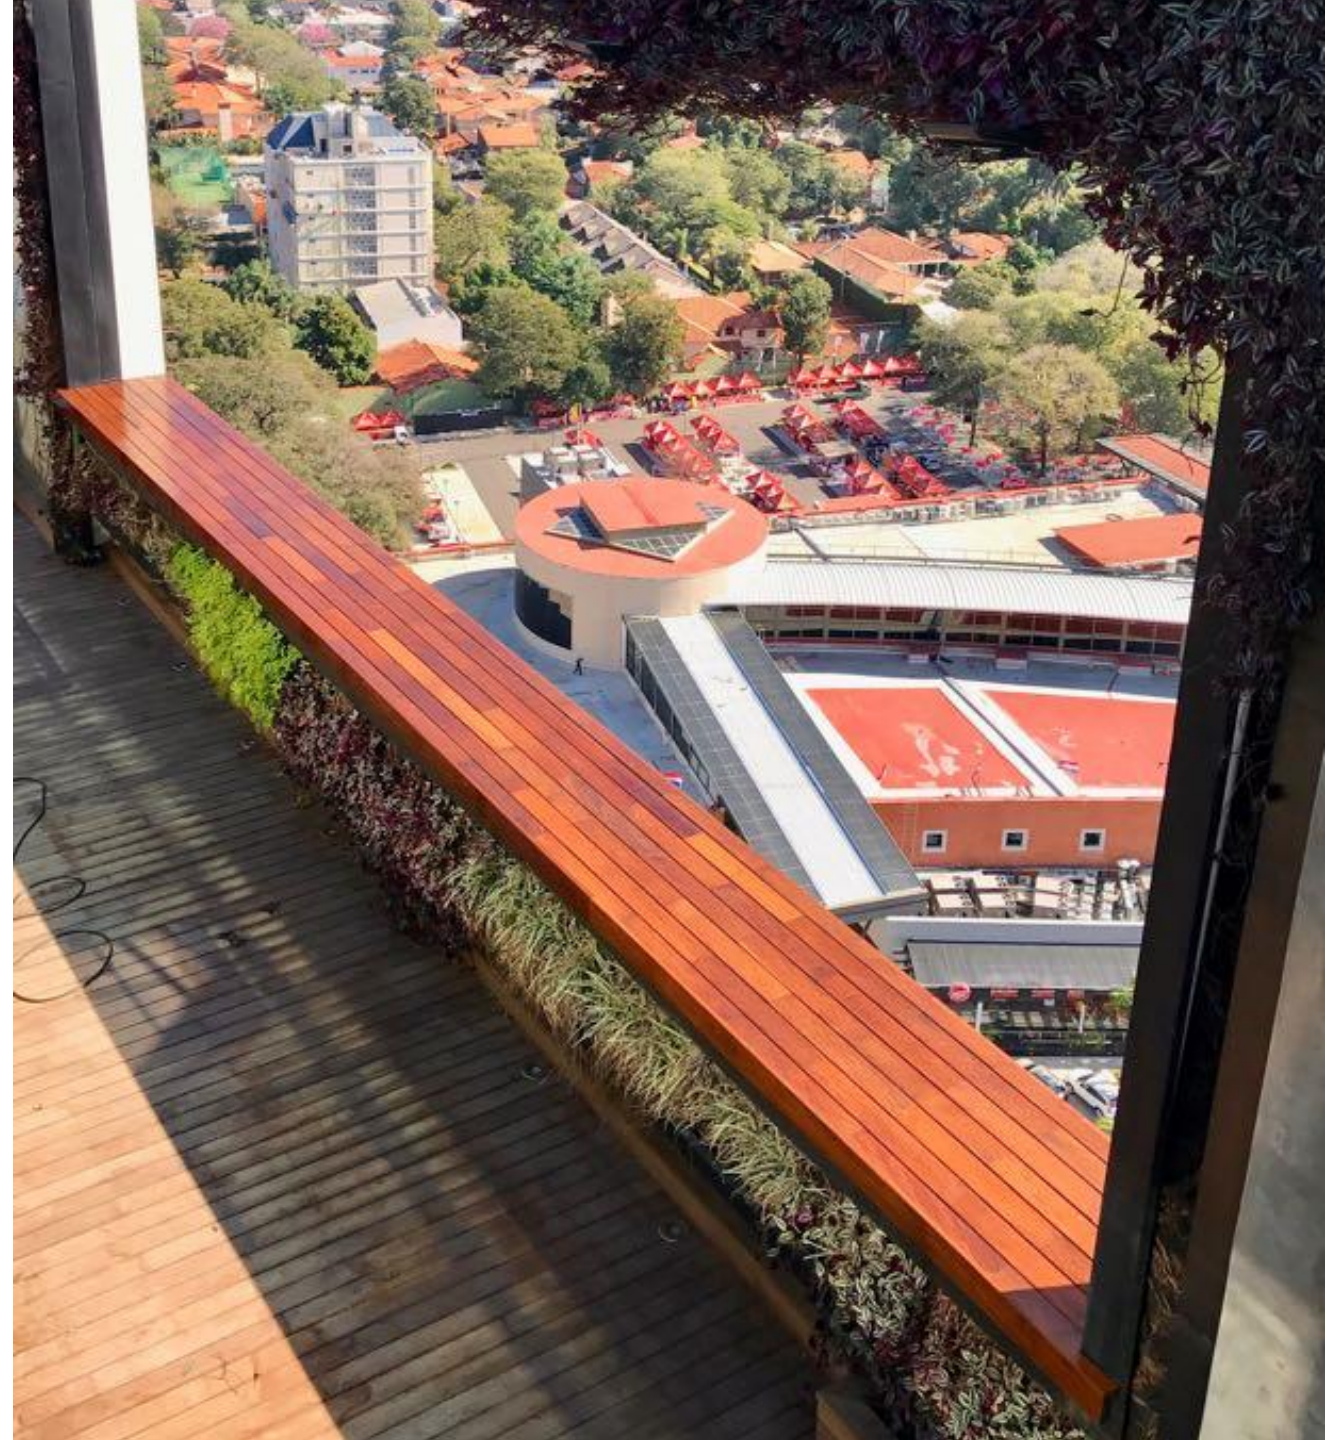

הכירו את ה-SpeedClip
החדש אשר יתחבר
לקורות המגנט
ובכך ישפר את קלות
תהליך ההתקנה

תשתית במגוון
מידות,
כך שניתן לבנות
בכל שטח.

הדק איכותי ועמיד
גם לחום של הקיץ
הישראלי ואף יותר.

חיבור באמצעות
חלקים מיוחדים
של מגנט Ipe.

חדש-
Eclano 26 מילימטר רוחב

מידות מותאמות
לפי צורכי הלקוח

ה.ד. פרויקטים בע"מ

-exterpark

כי ללקוח שלנו מגיע יותר

בואו לקחת חלק

במהפך

הדקים בישראל!