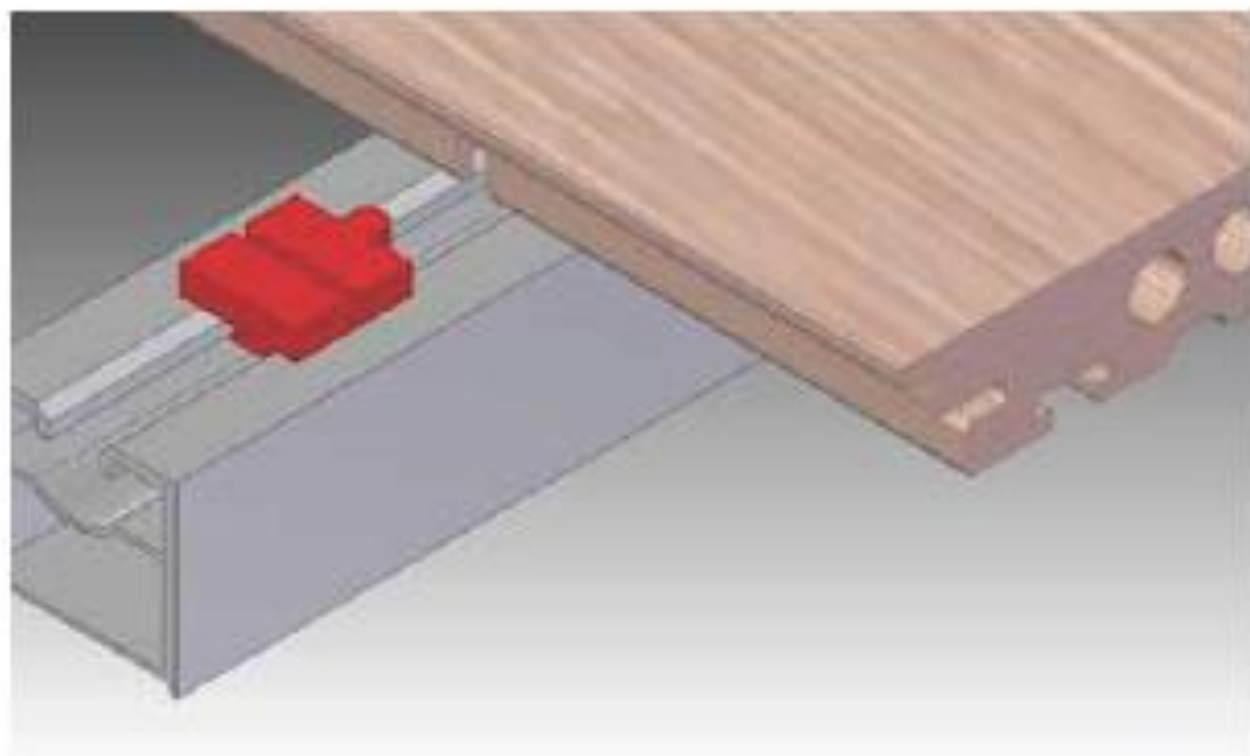

הכירו את ה-SpeedClip
החדש אשר יתחבר
לקורות המגנט
ובכך ישפר את קלות
תהליך ההתקנה

תשתית במגוון
מידות,
כך שניתן לבנות
בכל שטח.

הדק איכותי ועמיד
גם לחום של הקיץ
הישראלי ואף יותר.

חיבור באמצעות
חלקים מיוחדים
של מגנט Ipe.

חדש-
Eclano 26 מילימטר רוחב

מידות מותאמות
לפי צורכי הלקוח

ה.ד. פרויקטים בע"מ

-exterpark

כי ללקוח שלנו מגיע יותר

בואו לקחת חלק

במהפך

הדקים בישראל!