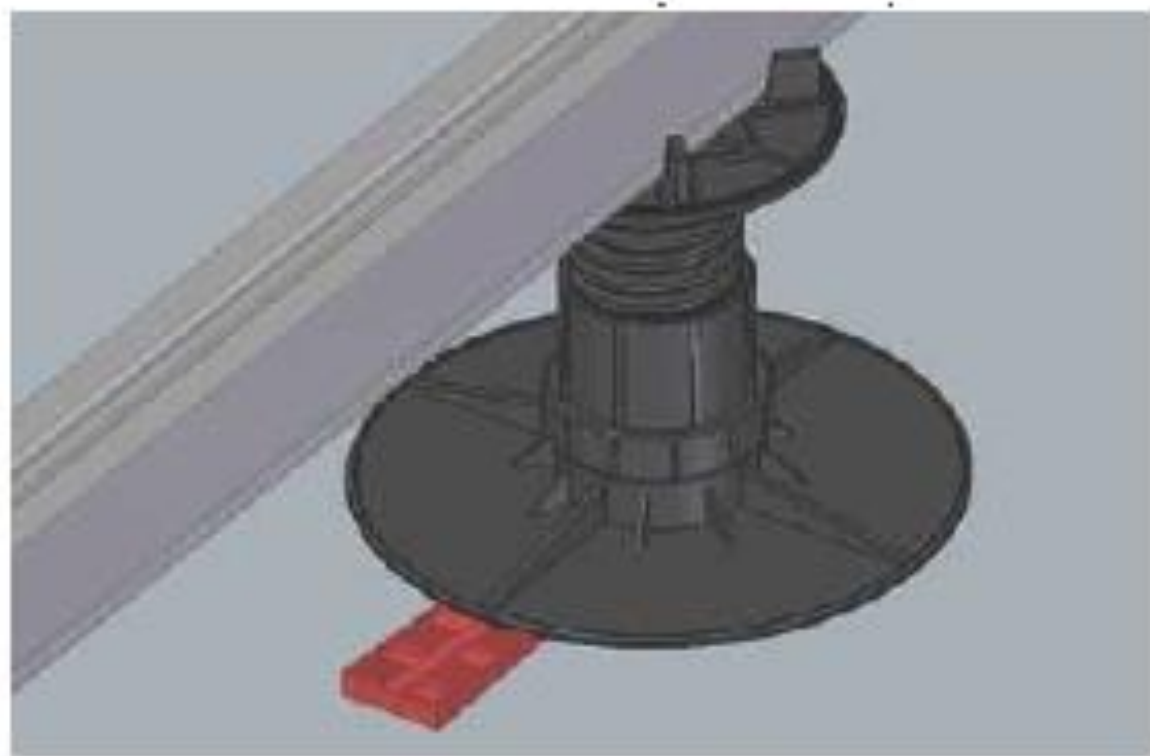

הכירו את ה-SpeedClip
החדש אשר יתחבר
לקורות המגנט
ובכך ישפר את קלות
תהליך ההתקנה

תשתית במגוון
מידות,
כך שניתן לבנות
בכל שטח.

הדק איכותי ועמיד
גם לחום של הקיץ
הישראלי ואף יותר.

חיבור באמצעות
חלקים מיוחדים
של מגנט Ipe.

חדש-
Eclano 26 מילימטר רוחב

מידות מותאמות
לפי צורכי הלקוח

ה.ד. פרויקטים בע"מ

-exterpark

כי ללקוח שלנו מגיע יותר

בואו לקחת חלק

במהפך

הדקים בישראל!