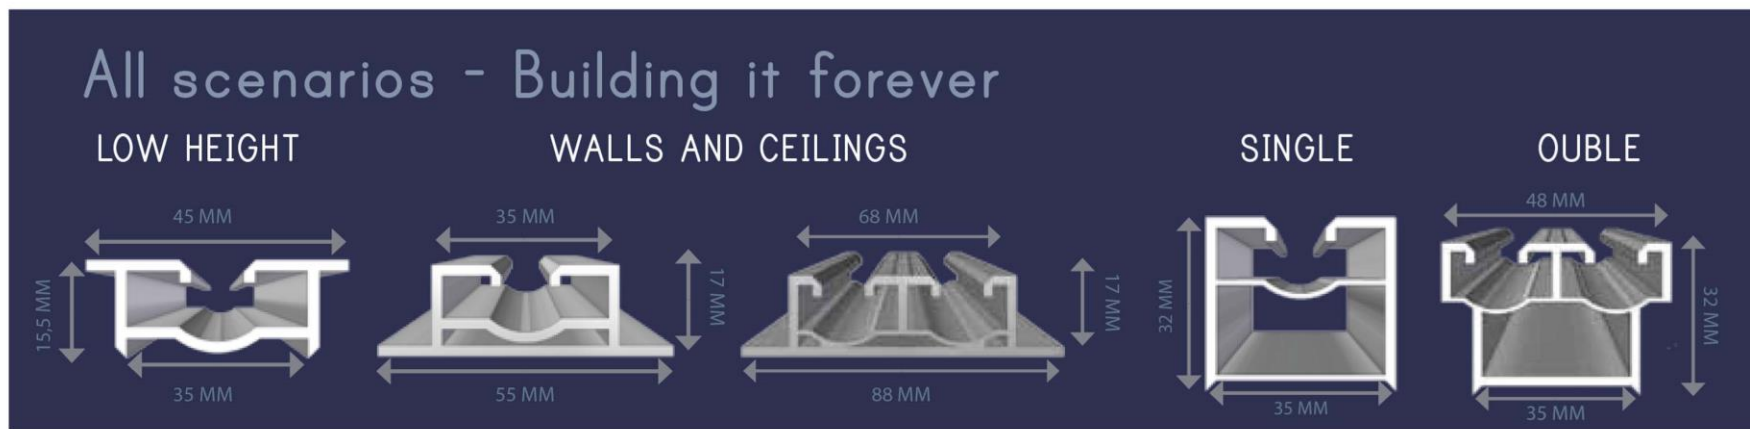

הכירו את ה-SpeedClip
החדש אשר יתחבר
לקורות המגנט
ובכך ישפר את קלות
תהליך ההתקנה

תשתית במגוון
מידות,
כך שניתן לבנות
בכל שטח.

הדק איכותי ועמיד
גם לחום של הקיץ
הישראלי ואף יותר.

חיבור באמצעות
חלקים מיוחדים
של מגנט Ipe.

חדש-
Eclano 26 מילימטר רוחב

מידות מותאמות
לפי צורכי הלקוח

ה.ד. פרויקטים בע"מ

-exterpark

כי ללקוח שלנו מגיע יותר

בואו לקחת חלק

במהפך

הדקים בישראל!